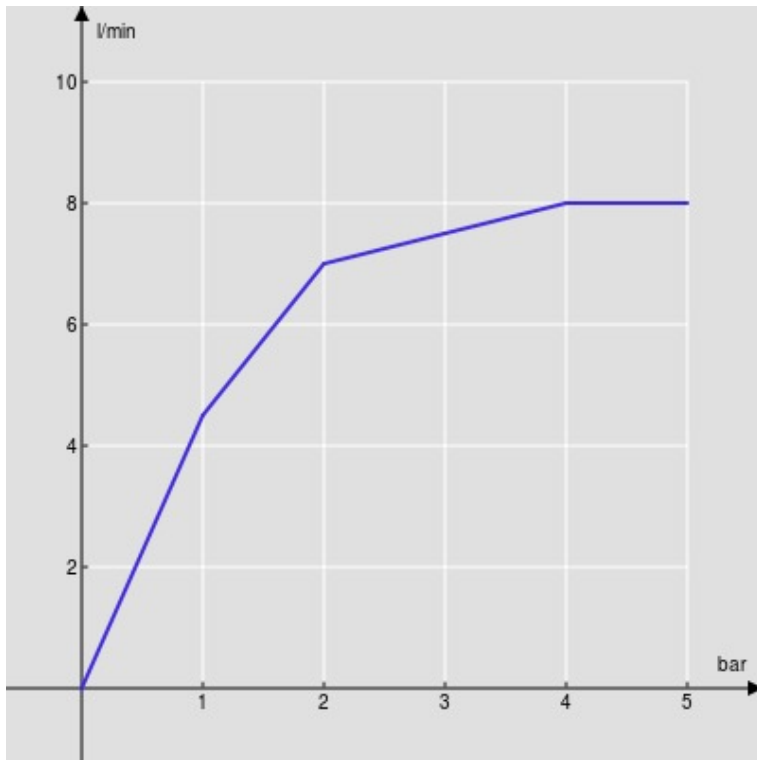

SPECIFICHE

Monocomando

Chrome

Aeratore anticalcare M 22 x 1

Bocca girevole 360°

Scarico 1 1/4" push

Flessibili inox ø 3/8"

Limitatore di portata con freno al 50%

Imballo: 56,5 x 29 x 7,1 cm / 0,01163 m³ / 2,58 kg

CERTIFICAZIONI

kiwa

DIAGRAMMA DI PORTATA: ACQUA CALDA/FREDDA

— Aeratore

DIAGRAMMA DI PORTATA: ACQUA MISCELATA

— Aeratore