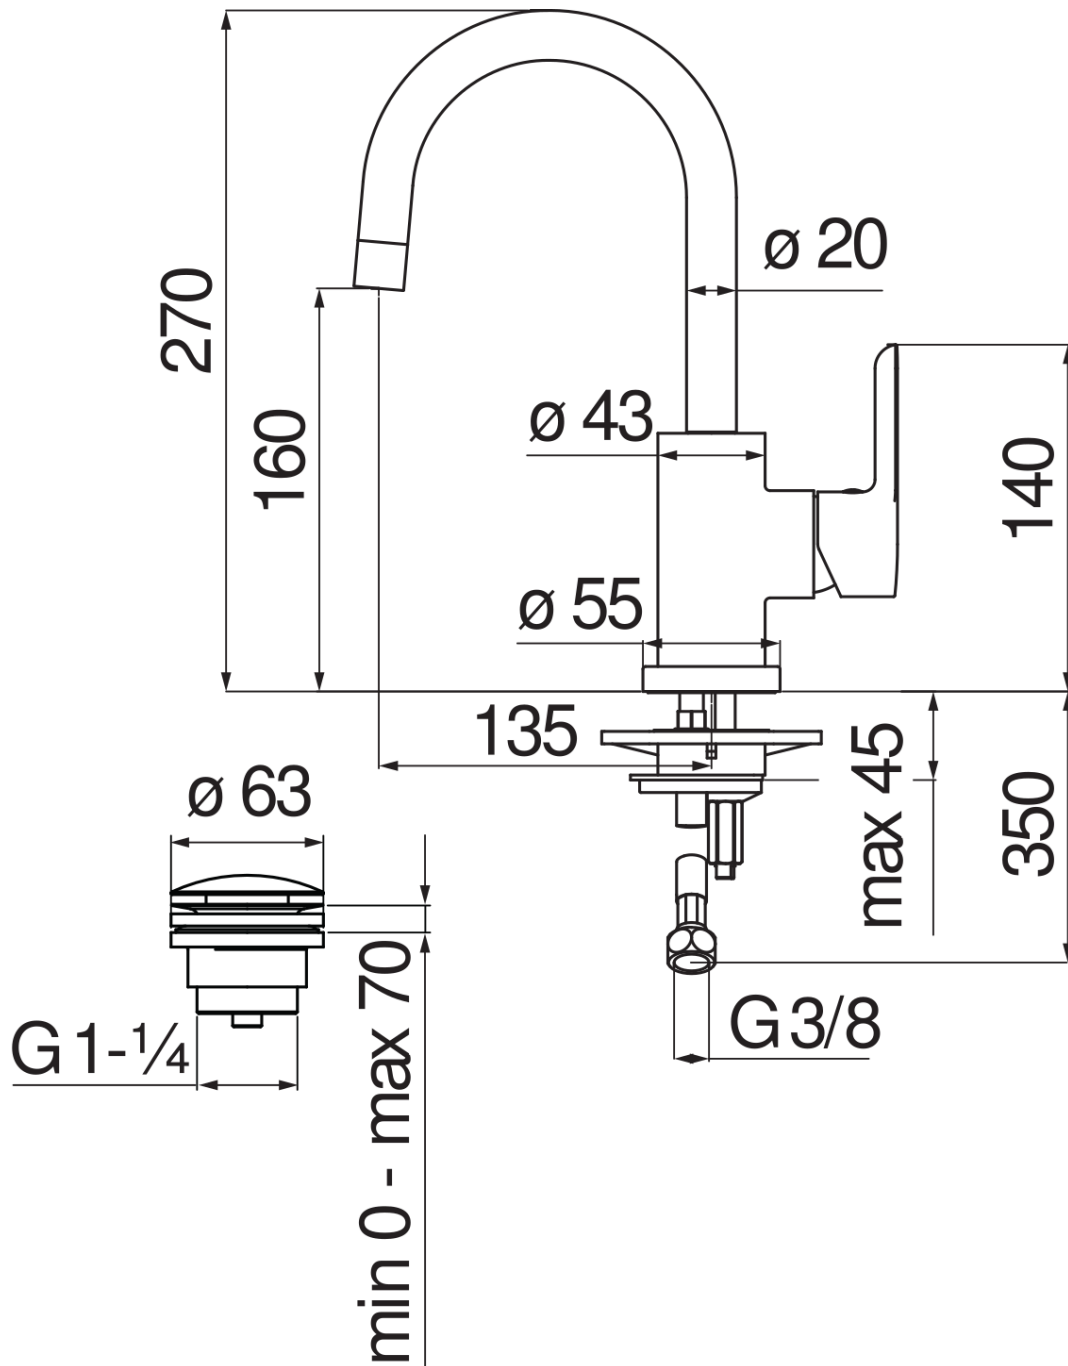

SPECIFICHE

Monocomando

Chrome

Aeratore anticalcare M 22 x 1

Bocca girevole 360°

Scarico 1 1/4" push

Flessibili inox ø 3/8"

Limitatore di portata con freno al 50%

Imballo: 56,5 x 29 x 7,1 cm / 0,01163 m³ / 2,58 kg

CERTIFICAZIONI

kiwa

DIAGRAMMA DI PORTATA: ACQUA CALDA/FREDDA

— Aeratore

DIAGRAMMA DI PORTATA: ACQUA MISCELATA

— Aeratore