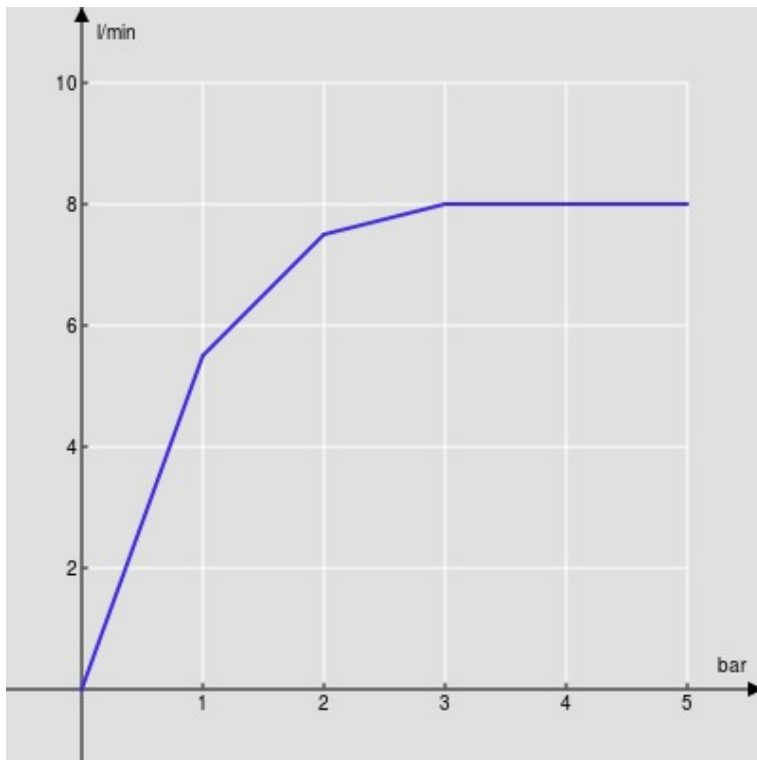

SPECIFICHE

Monocomando

Chrome

Aeratore anticalcare M 22 x 1

Bocca girevole 360°

Scarico 1 1/4" push

Flessibili inox ø 3/8"

Limitatore di portata con freno al 50%

Imballo: 56,5 x 29 x 7,1 cm / 0,01163 m³ / 2,58 kg

CERTIFICAZIONI

kiwa

DIAGRAMMA DI PORTATA: ACQUA CALDA/FREDDA

— Aeratore

DIAGRAMMA DI PORTATA: ACQUA MISCELATA

— Aeratore